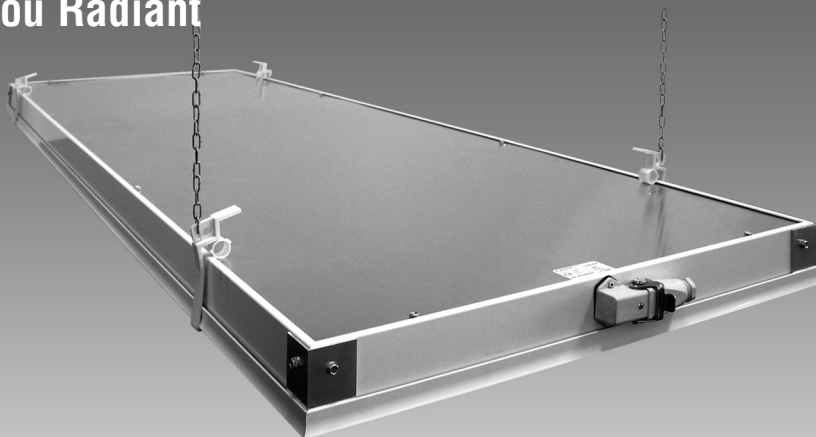

TERMOTECH - 1250

TERMOTECH - 1750

Paneles Radiantes
Radiant Panels
Panneaux Chauffants
Painéis Radiantes
Panelli Radianti
Infrarot Paneele
Verwarming Spaneel
Panou Radiant

Manual de instalación. Instrucciones de uso
Installation manual. Instructions for use
Manuel d'installation. Conseils d'utilisation
Manual de instalação. Instruções de uso
Manuale di installazione e istruzioni per l'uso
Aufstellungsanleitung. Bedienungsanleitung
Installatiehandleiding. Gebruiksaanwijzingen
Manual de instalare. Instrucțiuni de folosință