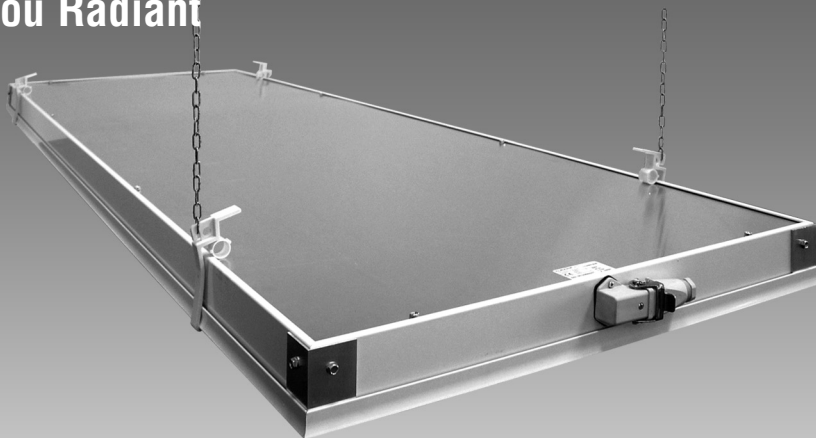

TERMOTECH - 1250 TERMOTECH - 1750

Paneles Radiantes
Radiant Panels
Panneaux Chauffants
Painéis Radiantes
Panelli Radianti
Infrarot Paneele
Verwarming Spaneel
Panou Radiant

*Manual de instalación. Instrucciones de uso
Installation manual. Instructions for use
Manuel d'installation. Conseils d'utilisation
Manual de instalação. Instruções de uso
Manuale di installazione e istruzioni per l'uso
Aufstellungsanleitung. Bedienungsanleitung
Installatiehandleiding. Gebruiksaanwijzingen
Manual de instalare. Instrucțiuni de folosință*